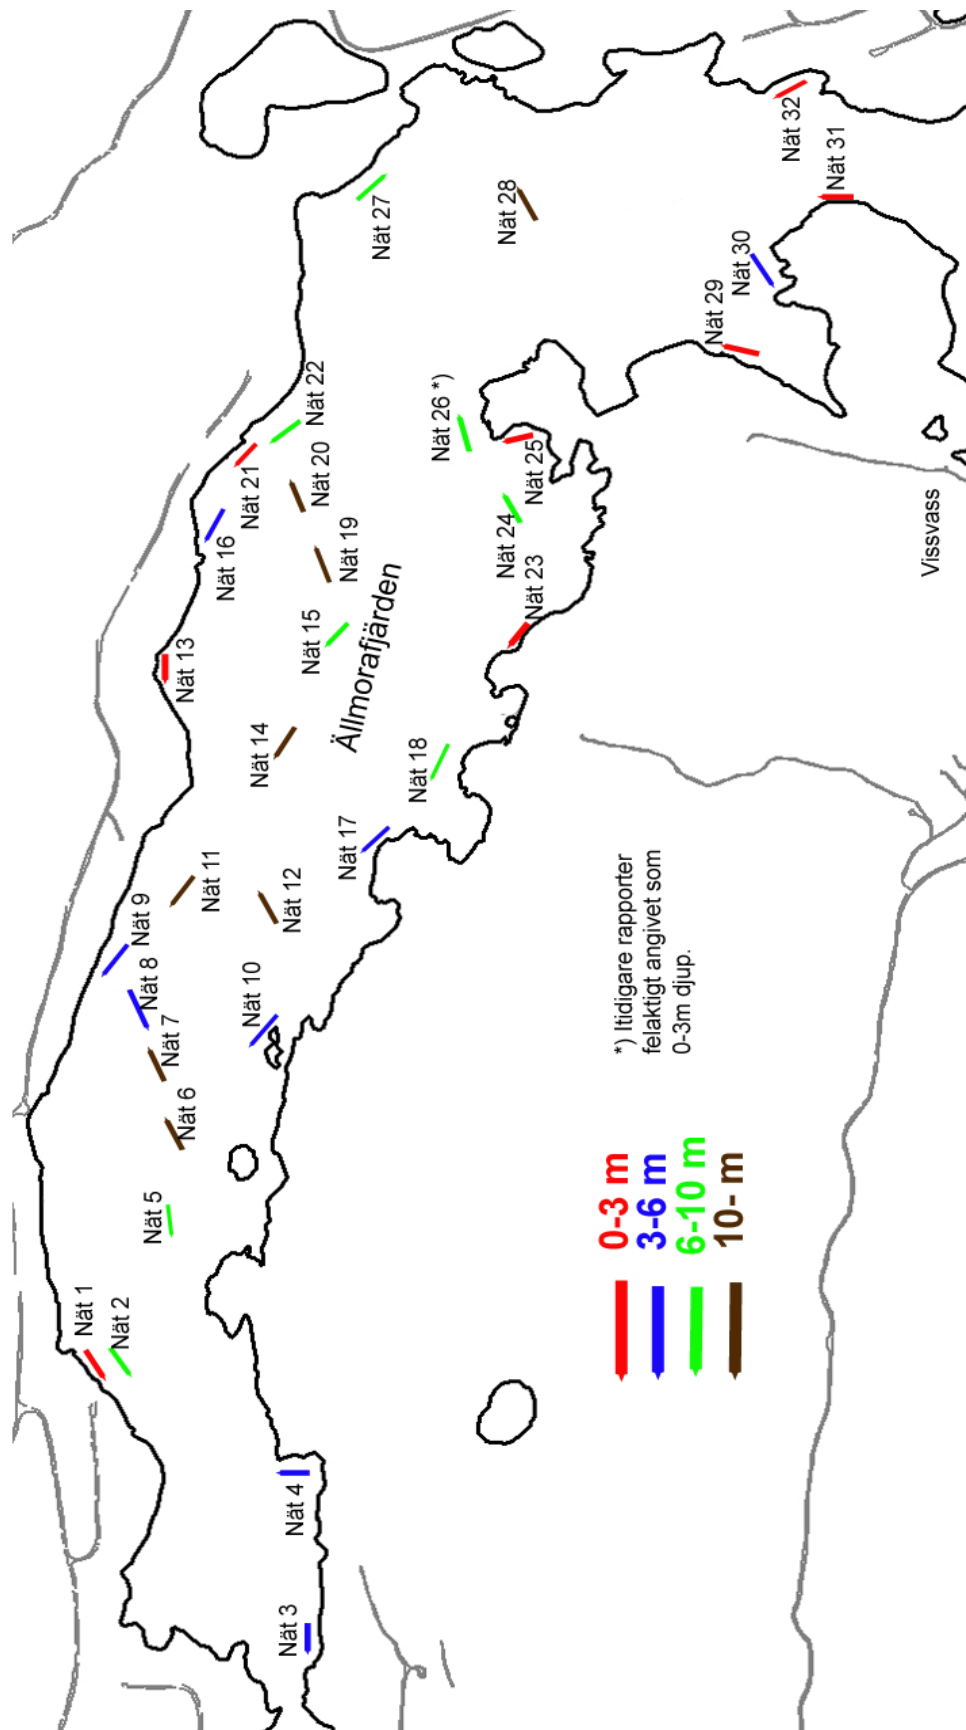

Nät nr.	Djup- område	Nätposition i grader. (Uppmätt med GPS).	
1	0-3	N 59 , 20605 ° E 18 , 36656 °	N 59 , 20592 ° E 18 , 36588 °
2	6-10	N 59 , 20567 ° E 18 , 36683 °	N 59 , 20576 ° E 18 , 36591 °
3	3-6	N 59 , 20428 ° E 18 , 35695 °	N 59 , 20434 ° E 18 , 36669 °
4	3-6	N 59 , 20414 ° E 18 , 36594 °	N 59 , xxxx ° E 18 , xxxx °
5	6-10	N 59 , 20354 ° E 18 , 37154 °	N 59 , ° E 18 , °
6	10-20	N 59 , 20292 ° E 18 , 37422 °	N 59 , 20301 ° E 18 , 37369 °
7	10-20	N 59 , 20291 ° E 18 , 37907 °	N 59 , 20328 ° E 18 , 37786 °
8	3-6	N 59 , 20350 ° E 18 , 37803 °	N 59 , 20407 ° E 18 , 37733 °
9	3-6	N 59 , 20397 ° E 18 , 37896 °	N 59 , 20434 ° E 18 , 37808 °
10	3-6	N 59 , 20185 ° E 18 , 37503 °	N 59 , 20159 ° E 18 , 37584 °
11	10-20	N 59 , 20285 ° E 18 , 37926 °	N 59 , 20307 ° E 18 , 37822 °
12	10-20	N 59 , 20192 ° E 18 , 37965 °	N 59 , 20223 ° E 18 , 37794 °
13	0-3	N 59 , 20056 ° E 18 , 38897 °	N 59 , 20089 ° E 18 , 38813 °
14	10-20	N 59 , 19953 ° E 18 , 38395 °	N 59 , 19901 ° E 18 , 38563 °
15	6-10	N 59 , 19859 ° E 18 , 38789 °	N 59 , 19862 ° E 18 , 38752 °
16	3-6	N 59 , 19948 ° E 18 , 39148 °	N 59 , 19920 ° E 18 , 39258 °
17	3-6	N 59 , 19890 ° E 18 , 38038 °	N 59 , 19916 ° E 18 , 37965 °
18	6-10	N 59 , 19737 ° E 18 , 38252 °	N 59 , 19770 ° E 18 , 38171 °
19	10-20	N 59 , 19752 ° E 18 , 38886 °	N 59 , 19772 ° E 18 , 39016 °
20	10-20	N 59 , 19736 ° E 18 , 39258 °	N 59 , 19779 ° E 18 , 39203 °
21	0-3	N 59 , 19854 ° E 18 , 39403 °	N 59 , 19895 ° E 18 , 39346 °
22	6-10	N 59 , 19811 ° E 18 , 39403 °	N 59 , 19772 ° E 18 , 39484 °
23	0-3	N 59 , 19504 ° E 18 , 38566 °	N 59 , 19562 ° E 18 , 38517 °
24	6-10	N 59 , 19441 ° E 18 , 38931 °	N 59 , 19458 ° E 18 , 39043 °
25	0-3	N 59 , 19458 ° E 18 , 39164 °	N 59 , 19413 ° E 18 , 39142 °
26	6-10	N 59 , 19487 ° E 18 , 39273 °	N 59 , 19474 ° E 18 , 39388 °