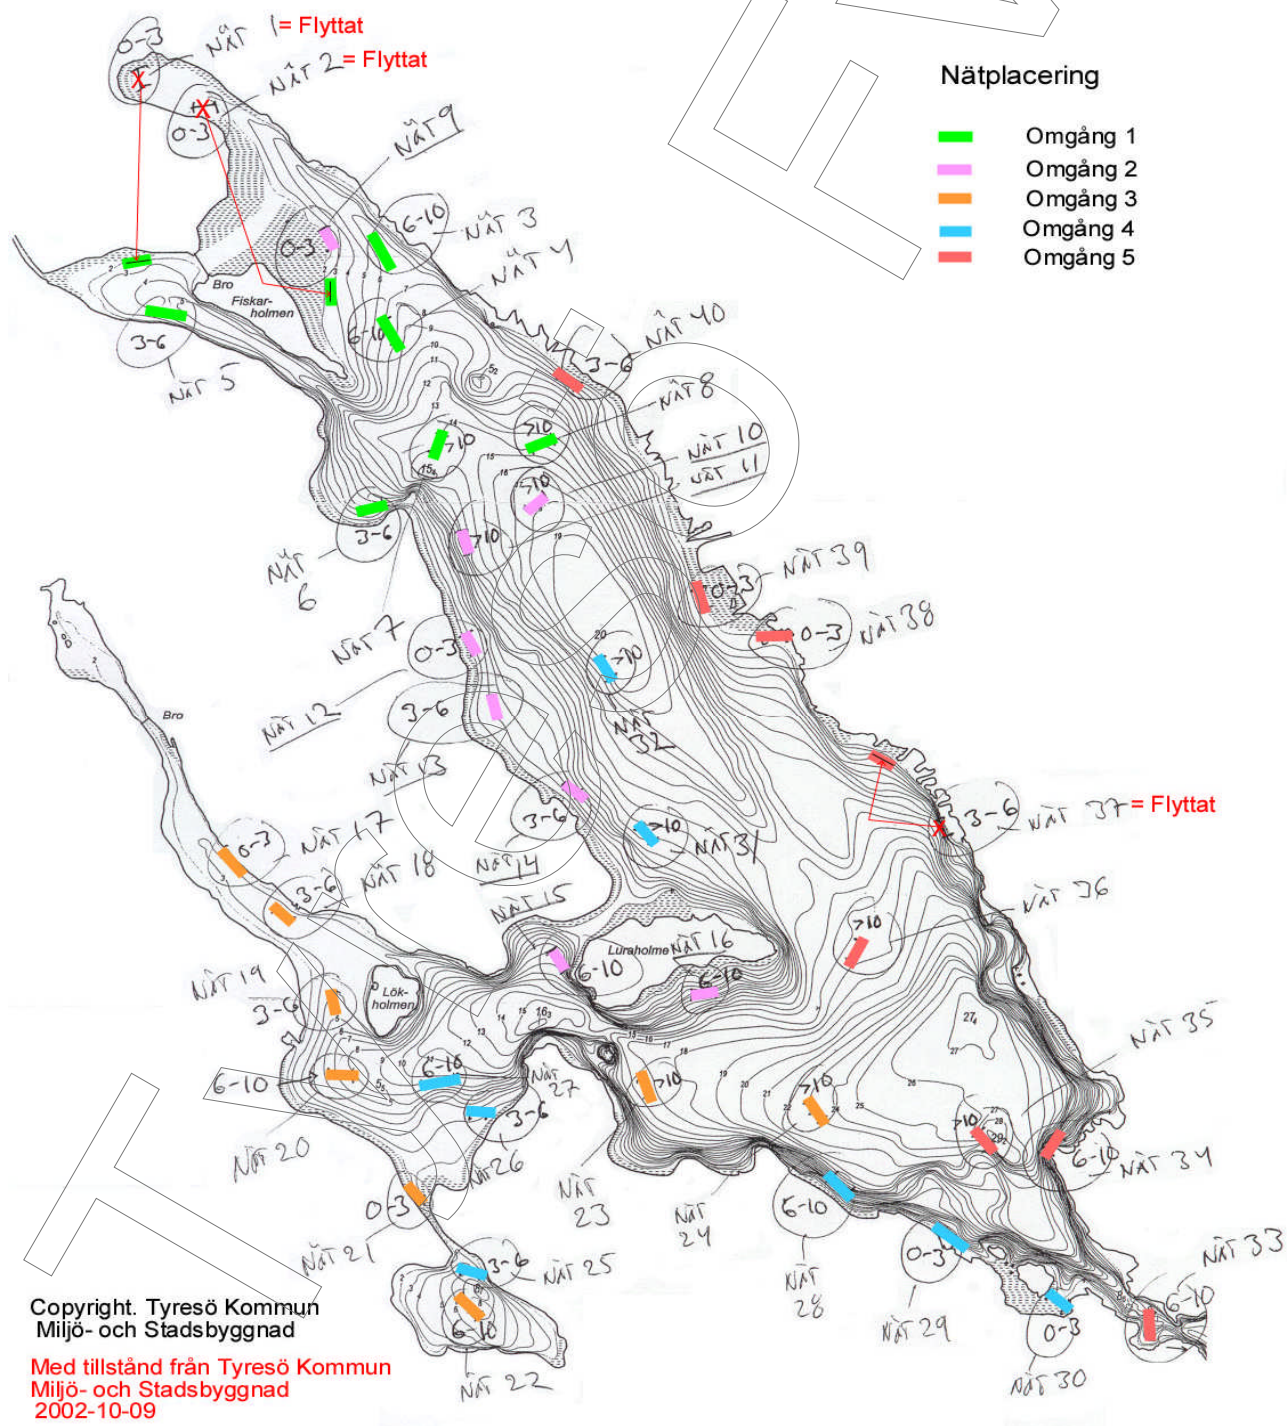

Djupkarta Kalvfjärden m. fl., Tyresö