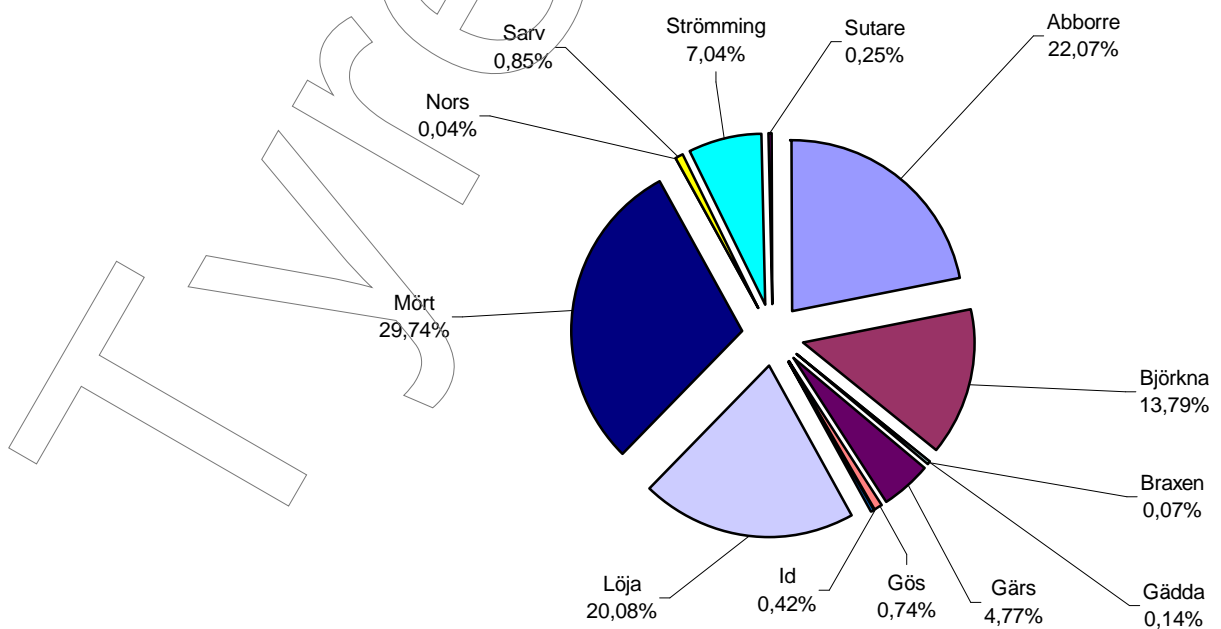

Artfördelning, procentuellt