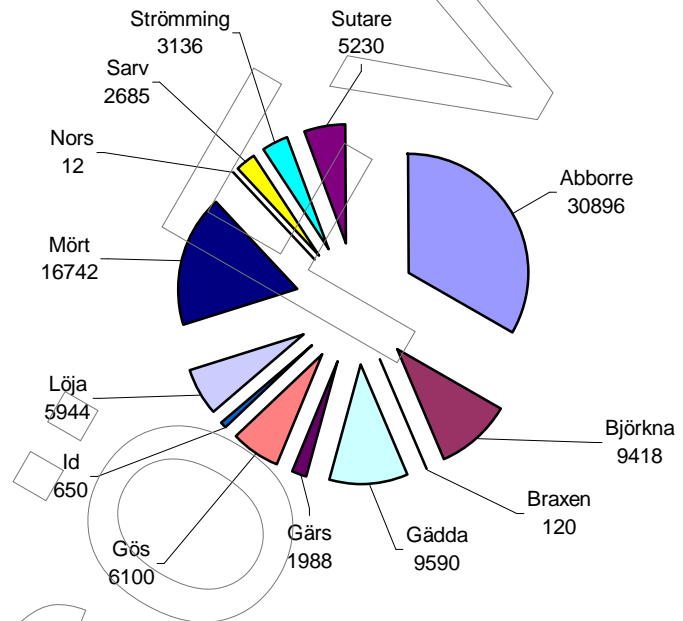

Djup m	Temp. °C
1	23,5
2	23,5
3	23,0
4	20,5
5	17,0
6	15,0
7	12,0
8	10,0
9	8,0
10	7,0
11	6,0
12	5,5
13	5,5
14	5,5
15	5,0

Fångstuppgifter:

<u>Art</u>	<u>Antal</u>	<u>Vikt i g</u>	<u>Medelvikt i g</u>
Abborre	624	30896	49,51
Björkna	390	9418	24,15
Braxen	2	120	60,00
Gädda	4	9590	2397,50
Gärs	135	1988	14,73
Gös	21	6100	290,48
Id	12	650	54,17
Löja	568	5944	10,46
Mört	841	16742	19,91
Nors	1	12	12,00
Sarv	24	2685	111,88
Strömning	199	3136	15,76
Sutare	7	5230	747,14
Totalt antal	2828		
Total vikt		92511 g	
Andel rovfisk (Abborre, Gädda & Gös).	22,95%	50,36%	

Allmän kommentar:

Ett antal mörtar hade svarta prickar fördelat över hela kroppen. Dessa fiskar lades i frys för en eventuell undersökning.

Perioden präglades av ett mycket fint väder utan regn och kraftigare blåst.

Artfördelning, antal

Artfördelning, procentuellt

Artfördelning, vikt i gram

Artfördelning, vikt i procent

Fångst per Nätansträngning	Kalvfjärden, Tyresö			
	Bottensatta Oversiktsnät, Kust (9 maskers)			
	Djupzon			
	0-3 m	3-6 m	6-10 m	10- m
Antal nät	10	10	10	10
<u>Antal fiskar / nät</u>				
Abborre	29,90	28,10	4,40	0,00
Björkna	29,80	8,60	0,60	0,00
Braxen	0,20	0,00	0,00	0,00
Gädda	0,20	0,10	0,10	0,00
Gärs	5,20	7,00	1,30	0,00
Gös	0,50	1,40	0,20	0,00
Id	0,40	0,60	0,20	0,00
Löja	29,20	27,60	0,00	0,00
Mört	71,10	12,40	0,60	0,00
Nors	0,00	0,10	0,00	0,00
Sarv	2,40	0,00	0,00	0,00
Strömming	11,00	2,70	4,70	1,50
Sutare	0,30	0,40	0,00	0,00
<u>Vikt i g / nät</u>				
Abborre	1511,30	1368,00	210,30	0,00
Björkna	634,00	282,70	25,10	0,00
Braxen	12,00	0,00	0,00	0,00
Gädda	807,40	105,40	46,20	0,00
Gärs	40,40	142,40	16,00	0,00
Gös	395,40	112,40	102,20	0,00
Id	29,40	17,80	17,80	0,00
Löja	287,80	306,60	0,00	0,00
Mört	1349,00	287,60	37,60	0,00
Nors	0,00	1,20	0,00	0,00
Sarv	268,50	0,00	0,00	0,00
Strömming	100,60	81,00	97,50	34,50
Sutare	229,80	293,20	0,00	0,00