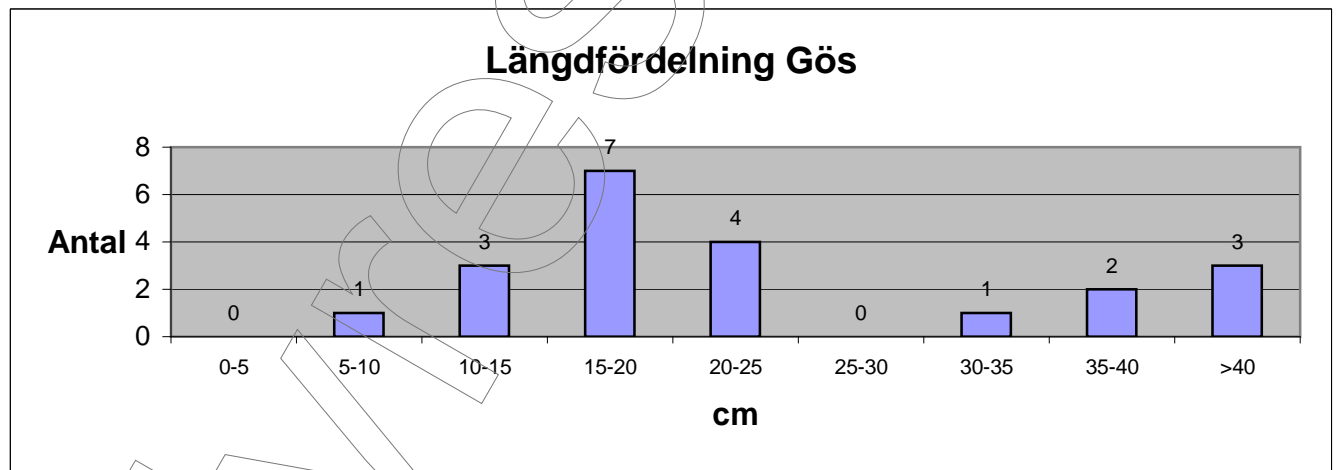

Artfördelning, antal

Artfördelning, procentuellt

Artfördelning, vikt i gram

Artfördelning, vikt i procent

Fångst per Nätansträngning	Kalvfjärden, Tyresö			
	Bottensatta Oversiktsnät, Kust (9 maskers)			
	Djupzon			
	0-3 m	3-6 m	6-10 m	10- m
Antal nät	10	10	10	10
<u>Antal fiskar / nät</u>				
Abborre	29,90	28,10	4,40	0,00
Björkna	29,80	8,60	0,60	0,00
Braxen	0,20	0,00	0,00	0,00
Gädda	0,20	0,10	0,10	0,00
Gärs	5,20	7,00	1,30	0,00
Gös	0,50	1,40	0,20	0,00
Id	0,40	0,60	0,20	0,00
Löja	29,20	27,60	0,00	0,00
Mört	71,10	12,40	0,60	0,00
Nors	0,00	0,10	0,00	0,00
Sarv	2,40	0,00	0,00	0,00
Strömming	11,00	2,70	4,70	1,50
Sutare	0,30	0,40	0,00	0,00
<u>Vikt i g / nät</u>				
Abborre	1511,30	1368,00	210,30	0,00
Björkna	634,00	282,70	25,10	0,00
Braxen	12,00	0,00	0,00	0,00
Gädda	807,40	105,40	46,20	0,00
Gärs	40,40	142,40	16,00	0,00
Gös	395,40	112,40	102,20	0,00
Id	29,40	17,80	17,80	0,00
Löja	287,80	306,60	0,00	0,00
Mört	1349,00	287,60	37,60	0,00
Nors	0,00	1,20	0,00	0,00
Sarv	268,50	0,00	0,00	0,00
Strömming	100,60	81,00	97,50	34,50
Sutare	229,80	293,20	0,00	0,00