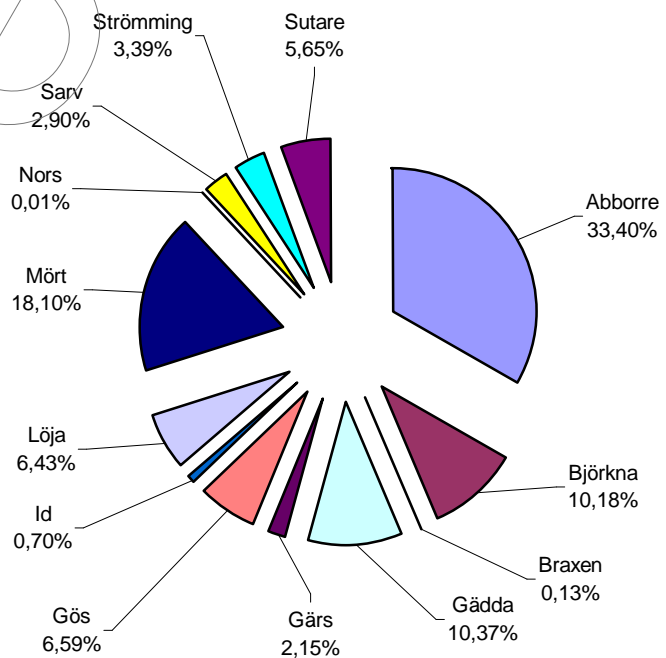

Allmän kommentar:

Ett antal mörtar hade svarta prickar fördelat över hela kroppen. Dessa fiskar lades i frys för en eventuell undersökning.

Perioden präglades av ett mycket fint väder utan regn och kraftigare blåst.

Artfördelning, antal

Artfördelning, procentuellt

Artfördelning, vikt i gram

Artfördelning, vikt i procent

Fångst per Nätansträngning	Kalvfjärden, Tyresö			
	Bottensatta Oversiktsnät, Kust (9 maskers)			
	Djupzon			
	0-3 m	3-6 m	6-10 m	10- m
Antal nät	10	10	10	10
<u>Antal fiskar / nät</u>				
Abborre	29,90	28,10	4,40	0,00
Björkna	29,80	8,60	0,60	0,00
Braxen	0,20	0,00	0,00	0,00
Gädda	0,20	0,10	0,10	0,00
Gärs	5,20	7,00	1,30	0,00
Gös	0,50	1,40	0,20	0,00
Id	0,40	0,60	0,20	0,00
Löja	29,20	27,60	0,00	0,00
Mört	71,10	12,40	0,60	0,00
Nors	0,00	0,10	0,00	0,00
Sarv	2,40	0,00	0,00	0,00
Strömming	11,00	2,70	4,70	1,50
Sutare	0,30	0,40	0,00	0,00
<u>Vikt i g / nät</u>				
Abborre	1511,30	1368,00	210,30	0,00
Björkna	634,00	282,70	25,10	0,00
Braxen	12,00	0,00	0,00	0,00
Gädda	807,40	105,40	46,20	0,00
Gärs	40,40	142,40	16,00	0,00
Gös	395,40	112,40	102,20	0,00
Id	29,40	17,80	17,80	0,00
Löja	287,80	306,60	0,00	0,00
Mört	1349,00	287,60	37,60	0,00
Nors	0,00	1,20	0,00	0,00
Sarv	268,50	0,00	0,00	0,00
Strömming	100,60	81,00	97,50	34,50
Sutare	229,80	293,20	0,00	0,00