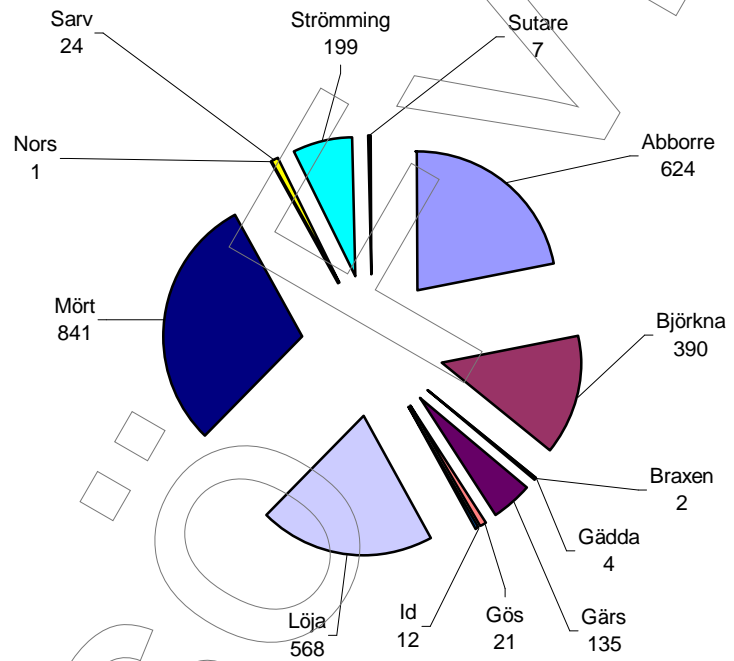

Artfördelning, antal