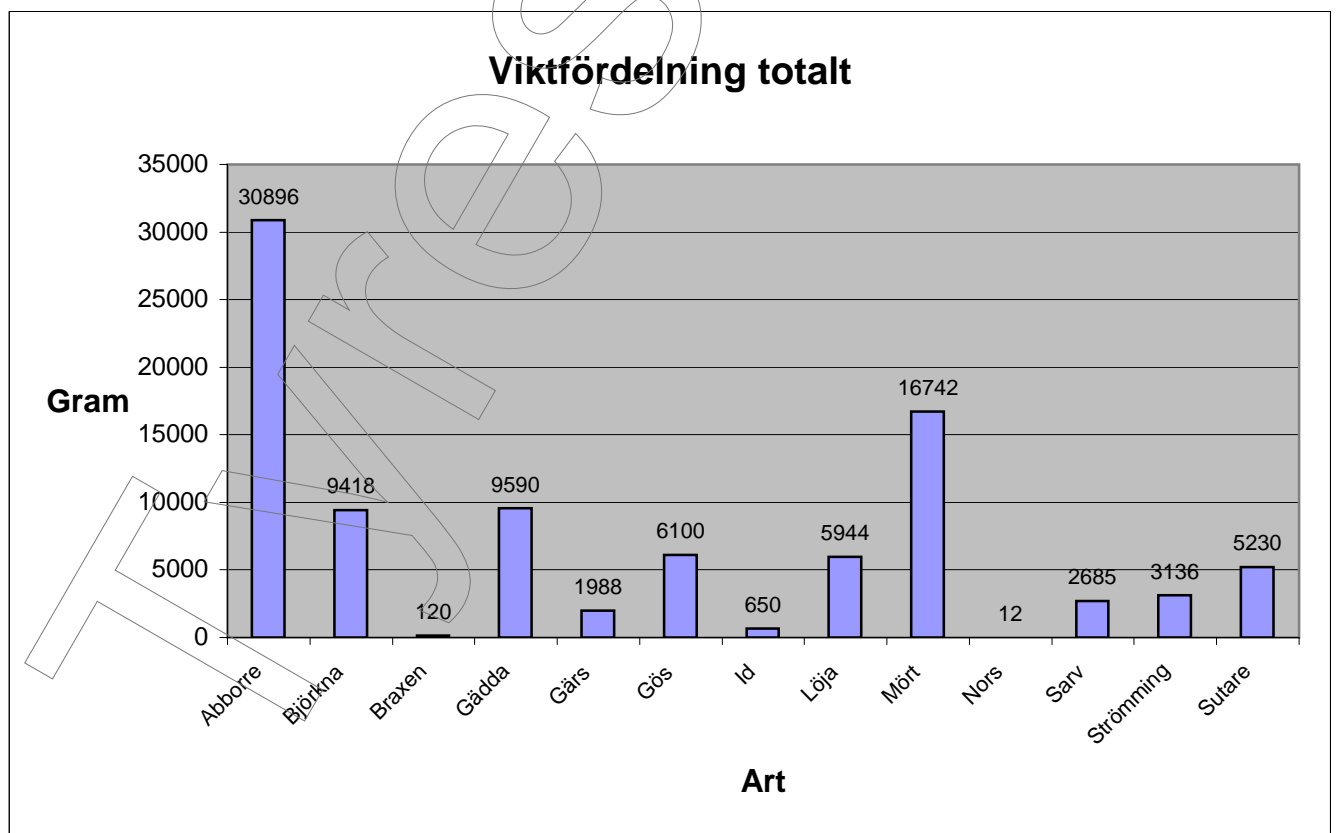

Artfördelning, antal

Artfördelning, procentuellt

Artfördelning, vikt i gram

Artfördelning, vikt i procent

Fångst per Nätansträngning	Kalvfjärden, Tyresö			
	Bottensatta Oversiktsnät, Kust (9 maskers)			
	Djupzon			
	0-3 m	3-6 m	6-10 m	10- m
Antal nät	10	10	10	10
<u>Antal fiskar / nät</u>				
Abborre	29,90	28,10	4,40	0,00
Björkna	29,80	8,60	0,60	0,00
Braxen	0,20	0,00	0,00	0,00
Gädda	0,20	0,10	0,10	0,00
Gärs	5,20	7,00	1,30	0,00
Gös	0,50	1,40	0,20	0,00
Id	0,40	0,60	0,20	0,00
Löja	29,20	27,60	0,00	0,00
Mört	71,10	12,40	0,60	0,00
Nors	0,00	0,10	0,00	0,00
Sarv	2,40	0,00	0,00	0,00
Strömming	11,00	2,70	4,70	1,50
Sutare	0,30	0,40	0,00	0,00
<u>Vikt i g / nät</u>				
Abborre	1511,30	1368,00	210,30	0,00
Björkna	634,00	282,70	25,10	0,00
Braxen	12,00	0,00	0,00	0,00
Gädda	807,40	105,40	46,20	0,00
Gärs	40,40	142,40	16,00	0,00
Gös	395,40	112,40	102,20	0,00
Id	29,40	17,80	17,80	0,00
Löja	287,80	306,60	0,00	0,00
Mört	1349,00	287,60	37,60	0,00
Nors	0,00	1,20	0,00	0,00
Sarv	268,50	0,00	0,00	0,00
Strömming	100,60	81,00	97,50	34,50
Sutare	229,80	293,20	0,00	0,00