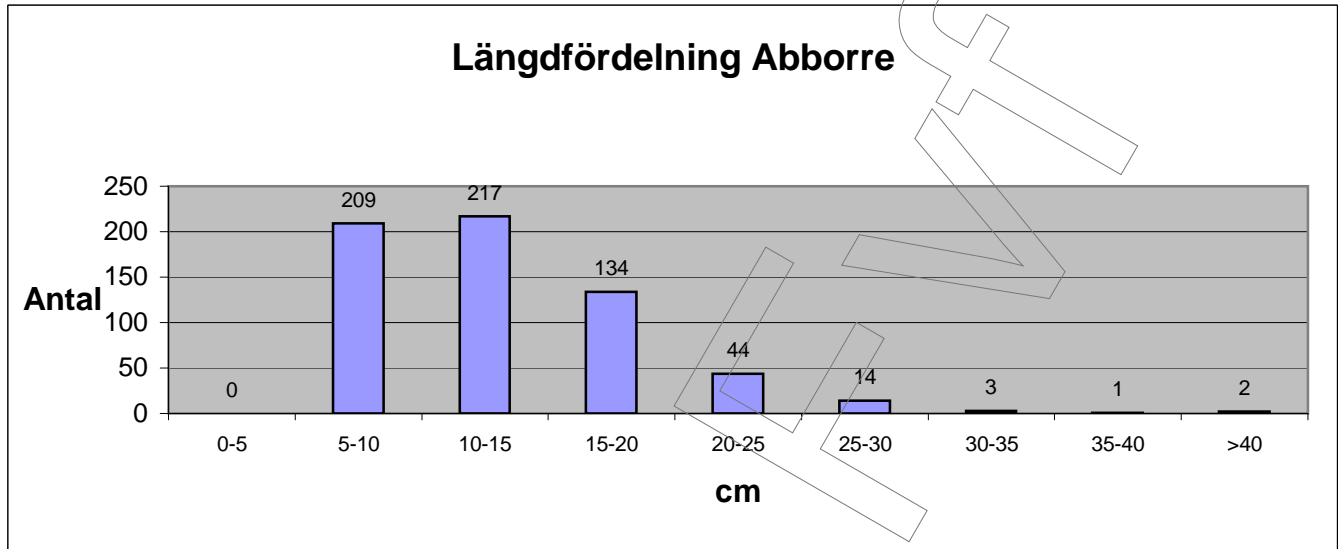

Artfördelning, antal

Artfördelning, procentuellt

Artfördelning, vikt i gram

Artfördelning, vikt i procent

Fångst per Nätansträngning	Kalvfjärden, Tyresö			
	Bottensatta Oversiktsnät, Kust (9 maskers)			
	Djupzon			
	0-3 m	3-6 m	6-10 m	10- m
Antal nät	10	10	10	10
<u>Antal fiskar / nät</u>				
Abborre	29,90	28,10	4,40	0,00
Björkna	29,80	8,60	0,60	0,00
Braxen	0,20	0,00	0,00	0,00
Gädda	0,20	0,10	0,10	0,00
Gärs	5,20	7,00	1,30	0,00
Gös	0,50	1,40	0,20	0,00
Id	0,40	0,60	0,20	0,00
Löja	29,20	27,60	0,00	0,00
Mört	71,10	12,40	0,60	0,00
Nors	0,00	0,10	0,00	0,00
Sarv	2,40	0,00	0,00	0,00
Strömming	11,00	2,70	4,70	1,50
Sutare	0,30	0,40	0,00	0,00
<u>Vikt i g / nät</u>				
Abborre	1511,30	1368,00	210,30	0,00
Björkna	634,00	282,70	25,10	0,00
Braxen	12,00	0,00	0,00	0,00
Gädda	807,40	105,40	46,20	0,00
Gärs	40,40	142,40	16,00	0,00
Gös	395,40	112,40	102,20	0,00
Id	29,40	17,80	17,80	0,00
Löja	287,80	306,60	0,00	0,00
Mört	1349,00	287,60	37,60	0,00
Nors	0,00	1,20	0,00	0,00
Sarv	268,50	0,00	0,00	0,00
Strömming	100,60	81,00	97,50	34,50
Sutare	229,80	293,20	0,00	0,00