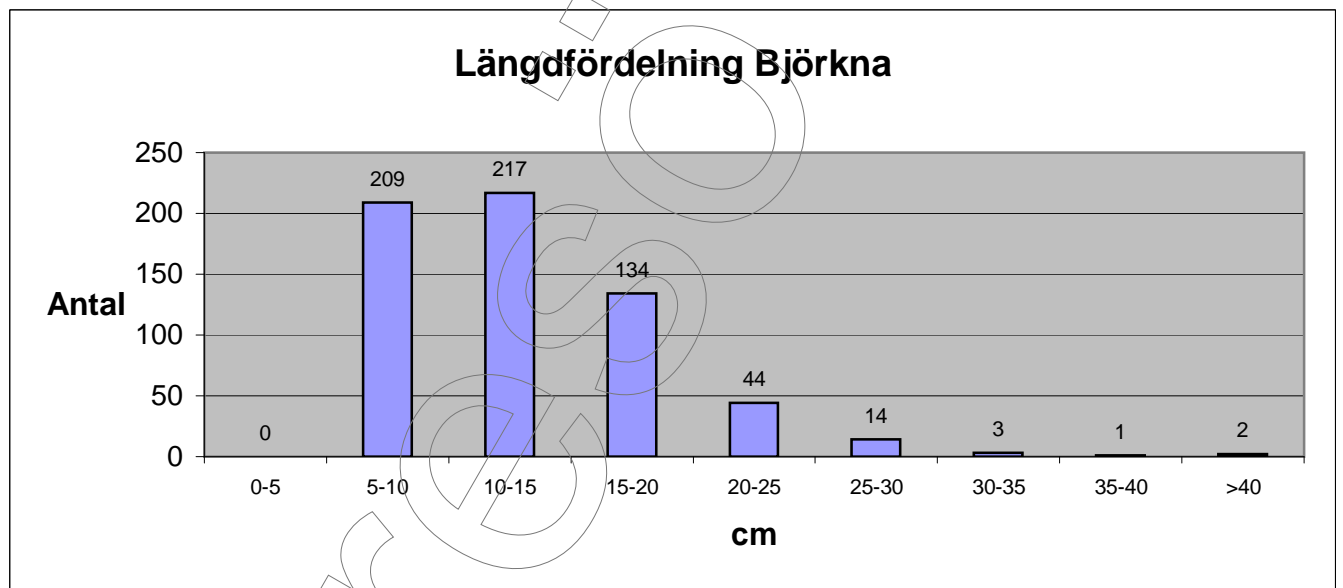

Artfördelning, antal

Artfördelning, procentuellt

Artfördelning, vikt i gram

Artfördelning, vikt i procent

Fångst per Nätansträngning	Kalvfjärden, Tyresö			
	Bottensatta Oversiktsnät, Kust (9 maskers)			
	Djupzon			
	0-3 m	3-6 m	6-10 m	10- m
Antal nät	10	10	10	10
<u>Antal fiskar / nät</u>				
Abborre	29,90	28,10	4,40	0,00
Björkna	29,80	8,60	0,60	0,00
Braxen	0,20	0,00	0,00	0,00
Gädda	0,20	0,10	0,10	0,00
Gärs	5,20	7,00	1,30	0,00
Gös	0,50	1,40	0,20	0,00
Id	0,40	0,60	0,20	0,00
Löja	29,20	27,60	0,00	0,00
Mört	71,10	12,40	0,60	0,00
Nors	0,00	0,10	0,00	0,00
Sarv	2,40	0,00	0,00	0,00
Strömming	11,00	2,70	4,70	1,50
Sutare	0,30	0,40	0,00	0,00
<u>Vikt i g / nät</u>				
Abborre	1511,30	1368,00	210,30	0,00
Björkna	634,00	282,70	25,10	0,00
Braxen	12,00	0,00	0,00	0,00
Gädda	807,40	105,40	46,20	0,00
Gärs	40,40	142,40	16,00	0,00
Gös	395,40	112,40	102,20	0,00
Id	29,40	17,80	17,80	0,00
Löja	287,80	306,60	0,00	0,00
Mört	1349,00	287,60	37,60	0,00
Nors	0,00	1,20	0,00	0,00
Sarv	268,50	0,00	0,00	0,00
Strömming	100,60	81,00	97,50	34,50
Sutare	229,80	293,20	0,00	0,00