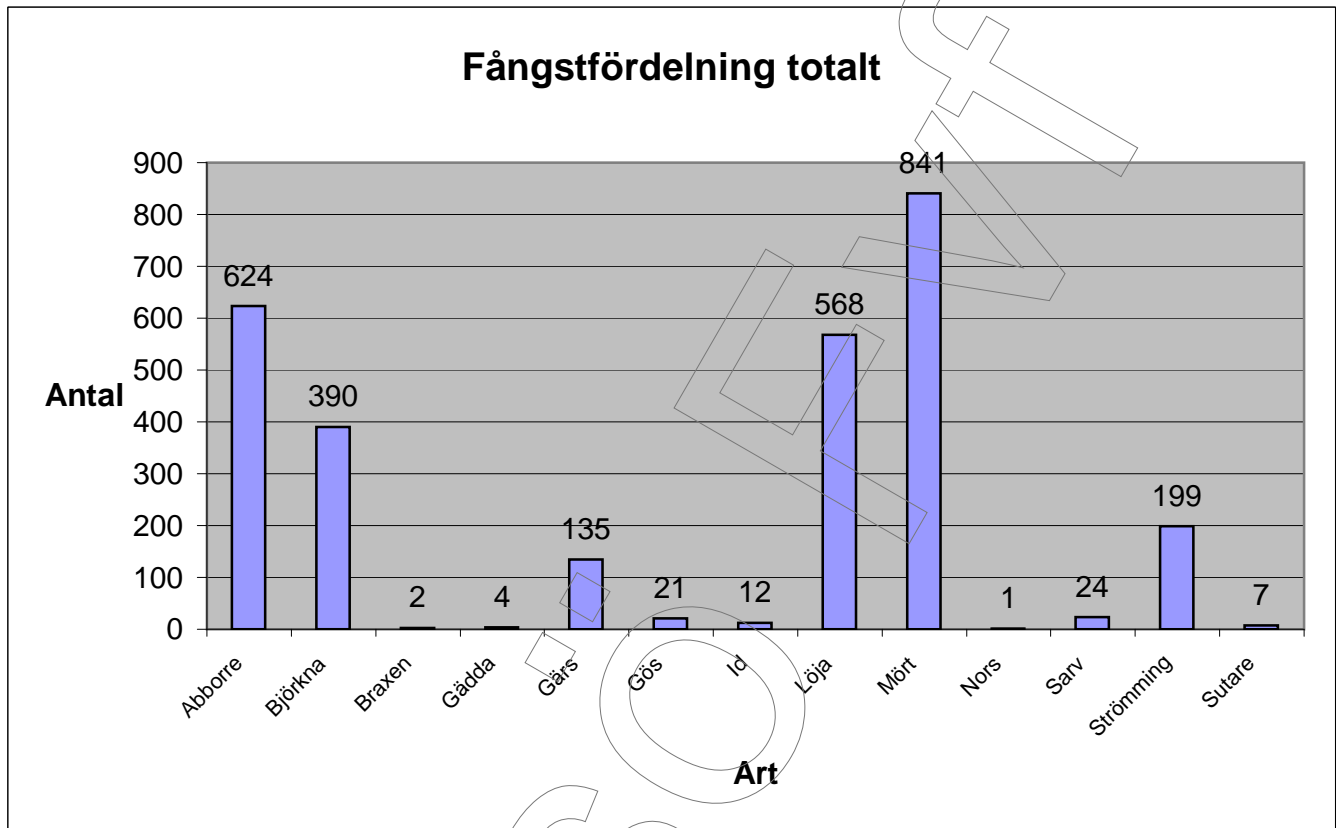

Artfördelning, antal

Artfördelning, procentuellt

Artfördelning, vikt i gram

Artfördelning, vikt i procent

Fångst per Nätansträngning	Kalvfjärden, Tyresö			
	Bottensatta Oversiktsnät, Kust (9 maskers)			
	Djupzon			
	0-3 m	3-6 m	6-10 m	10- m
Antal nät	10	10	10	10
<u>Antal fiskar / nät</u>				
Abborre	29,90	28,10	4,40	0,00
Björkna	29,80	8,60	0,60	0,00
Braxen	0,20	0,00	0,00	0,00
Gädda	0,20	0,10	0,10	0,00
Gärs	5,20	7,00	1,30	0,00
Gös	0,50	1,40	0,20	0,00
Id	0,40	0,60	0,20	0,00
Löja	29,20	27,60	0,00	0,00
Mört	71,10	12,40	0,60	0,00
Nors	0,00	0,10	0,00	0,00
Sarv	2,40	0,00	0,00	0,00
Strömming	11,00	2,70	4,70	1,50
Sutare	0,30	0,40	0,00	0,00
<u>Vikt i g / nät</u>				
Abborre	1511,30	1368,00	210,30	0,00
Björkna	634,00	282,70	25,10	0,00
Braxen	12,00	0,00	0,00	0,00
Gädda	807,40	105,40	46,20	0,00
Gärs	40,40	142,40	16,00	0,00
Gös	395,40	112,40	102,20	0,00
Id	29,40	17,80	17,80	0,00
Löja	287,80	306,60	0,00	0,00
Mört	1349,00	287,60	37,60	0,00
Nors	0,00	1,20	0,00	0,00
Sarv	268,50	0,00	0,00	0,00
Strömming	100,60	81,00	97,50	34,50
Sutare	229,80	293,20	0,00	0,00