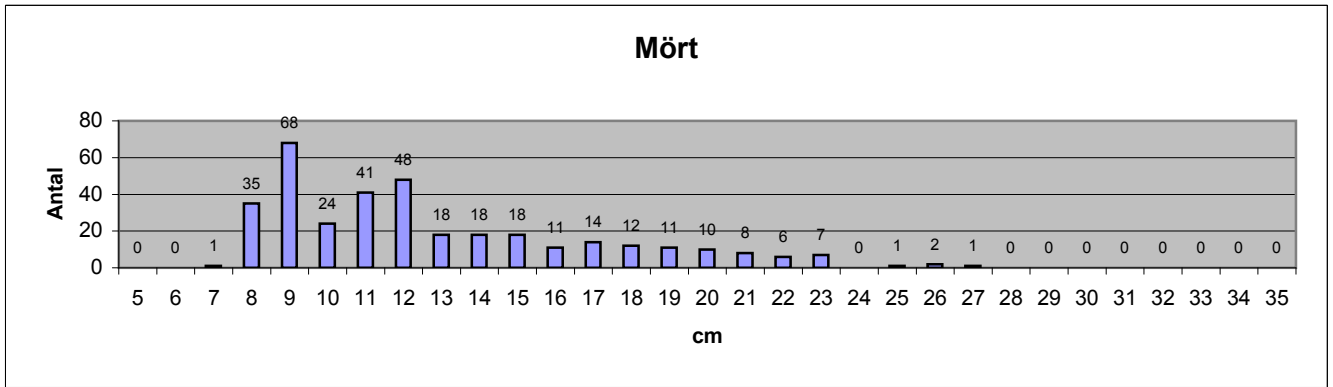

Tobiskung 21 cm

Tånglake 17 cm

Längdfördelning

Fångst per Nätansträngning	Ällmorafjärden, Tyresö			
	Bottensatta Översiktsnät, Kust (9 maskors)			
	Djupzon			
	0-3 m	3-6 m	6-10 m	10- m
Antal nät	8	8	8	8
<u>Antal fiskar / nät</u>				
Abborre	35,50	16,00	4,50	1,13
Björkna	2,25	1,50	0,25	0,00
Brax	0,00	0,00	0,00	0,00
Gädda	0,00	0,00	0,00	0,00
Gärs	0,25	2,50	2,63	1,00
Gös	0,13	0,25	0,13	0,00
Hornsimpä	0,00	0,63	0,25	6,00
Lake	0,00	0,00	0,00	0,00
Löja	6,63	0,75	1,50	0,00
Mört	35,50	7,13	1,50	0,13
Nors	0,00	0,13	1,00	0,88
Sarv	0,13	0,38	0,13	0,00
Sik	0,00	0,00	0,25	0,38
Skrubbskädda	0,00	0,00	0,00	0,13
Strömming	0,13	1,50	1,75	3,50
Sutare	0,00	0,00	0,00	0,00
Svart Smörbult	0,00	0,25	0,25	0,00
Tobiskung	0,00	0,00	0,13	0,00
Tånglake	0,00	0,00	0,13	0,00
<u>Vikt i g / nät</u>				
Abborre	2 018,25	1 074,75	204,75	3 169,50
Björkna	278,75	283,75	15,00	0,00
Brax	0,00	0,00	0,00	0,00
Gädda	0,00	0,00	0,00	0,00
Gärs	2,25	56,25	55,25	25,00
Gös	9,75	45,25	8,00	0,00
Hornsimpä	0,00	66,25	27,75	63,75
Lake	0,00	0,00	0,00	0,00
Löja	53,75	10,75	18,00	0,00
Mört	795,25	361,75	100,75	3,00
Nors	0,00	1,00	26,50	20,75
Sarv	9,25	29,50	1,75	0,00
Sik	0,00	0,00	71,75	113,75
Skrubbskädda	0,00	0,00	0,00	27,00
Strömming	1,75	44,75	63,50	77,75
Sutare	0,00	0,00	0,00	0,00
Svart Smörbult	0,00	1,25	1,25	0,00
Tobiskung	0,00	0,00	4,00	0,00
Tånglake	0,00	0,00	2,00	0,00