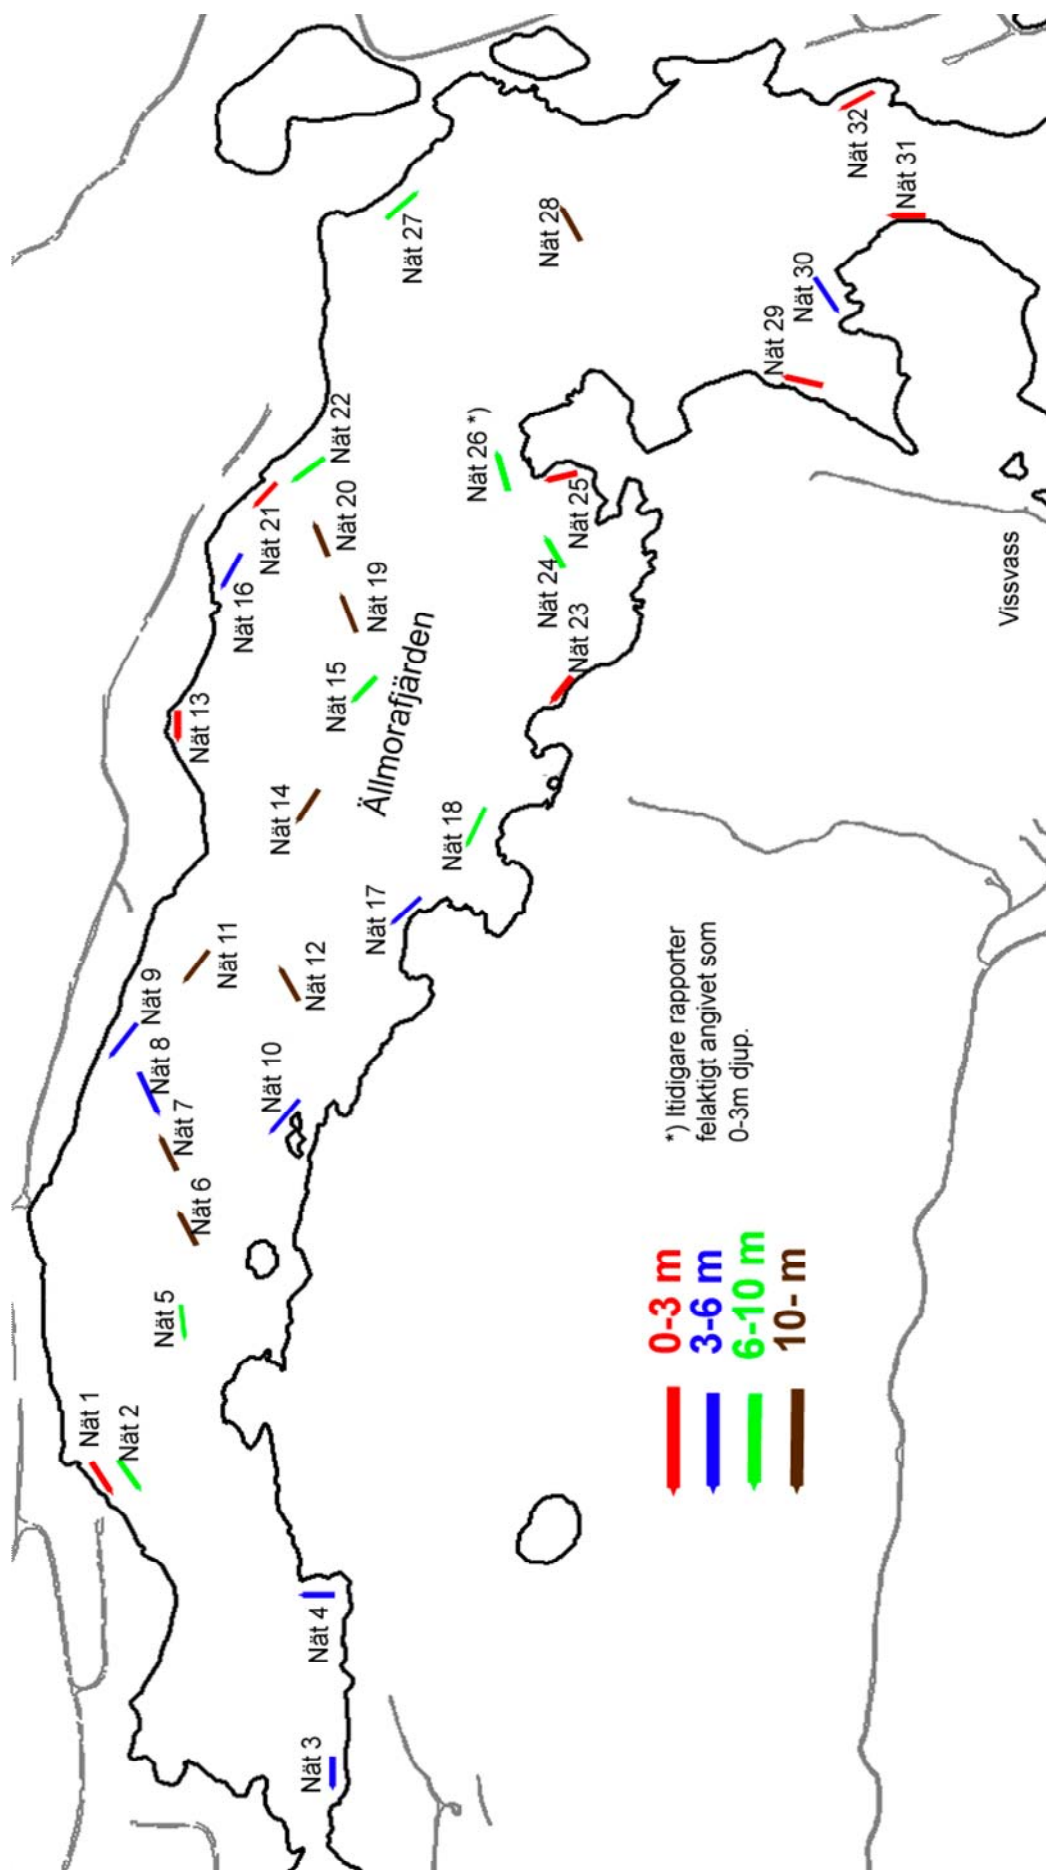

Maxdjup: 26,4 m

Volym: 19,6 Milj. m³

Källa: Tyresö Kommun

Genomförande:

Placering av näten har samma läge som vid provfisket 2003 och framgår av nätkartan.

Fyra djupområden har tillämpats, 0-3, 3-6, 6-10 och djupare än 10m. Provfisket har gjorts vid 4 tillfällen med utläggning av näten kl. 18.00 och upptagning dagen efter kl. 08.00.

Ovan-/vidstående bilder är Svart Smörbult och har i tidigare rapport (2003) med största sannolikhet felaktigt angivits som lak yngel. I rapporten för 2006, där bilderna är hämtade, är det fastställt att det inte är lak yngel.

Tobiskung 21 cm

Tånglake 17 cm

Längdfördelning

Fångst per Nätansträngning	Ällmorafjärden, Tyresö			
	Bottensatta Översiktsnät, Kust (9 maskors)			
	Djupzon			
	0-3 m	3-6 m	6-10 m	10- m
Antal nät	8	8	8	8
<u>Antal fiskar / nät</u>				
Abborre	35,50	16,00	4,50	1,13
Björkna	2,25	1,50	0,25	0,00
Brax	0,00	0,00	0,00	0,00
Gädda	0,00	0,00	0,00	0,00
Gärs	0,25	2,50	2,63	1,00
Gös	0,13	0,25	0,13	0,00
Hornsimpä	0,00	0,63	0,25	6,00
Lake	0,00	0,00	0,00	0,00
Löja	6,63	0,75	1,50	0,00
Mört	35,50	7,13	1,50	0,13
Nors	0,00	0,13	1,00	0,88
Sarv	0,13	0,38	0,13	0,00
Sik	0,00	0,00	0,25	0,38
Skrubbskädda	0,00	0,00	0,00	0,13
Strömming	0,13	1,50	1,75	3,50
Sutare	0,00	0,00	0,00	0,00
Svart Smörbult	0,00	0,25	0,25	0,00
Tobiskung	0,00	0,00	0,13	0,00
Tånglake	0,00	0,00	0,13	0,00
<u>Vikt i g / nät</u>				
Abborre	2 018,25	1 074,75	204,75	3 169,50
Björkna	278,75	283,75	15,00	0,00
Brax	0,00	0,00	0,00	0,00
Gädda	0,00	0,00	0,00	0,00
Gärs	2,25	56,25	55,25	25,00
Gös	9,75	45,25	8,00	0,00
Hornsimpä	0,00	66,25	27,75	63,75
Lake	0,00	0,00	0,00	0,00
Löja	53,75	10,75	18,00	0,00
Mört	795,25	361,75	100,75	3,00
Nors	0,00	1,00	26,50	20,75
Sarv	9,25	29,50	1,75	0,00
Sik	0,00	0,00	71,75	113,75
Skrubbskädda	0,00	0,00	0,00	27,00
Strömming	1,75	44,75	63,50	77,75
Sutare	0,00	0,00	0,00	0,00
Svart Smörbult	0,00	1,25	1,25	0,00
Tobiskung	0,00	0,00	4,00	0,00
Tånglake	0,00	0,00	2,00	0,00