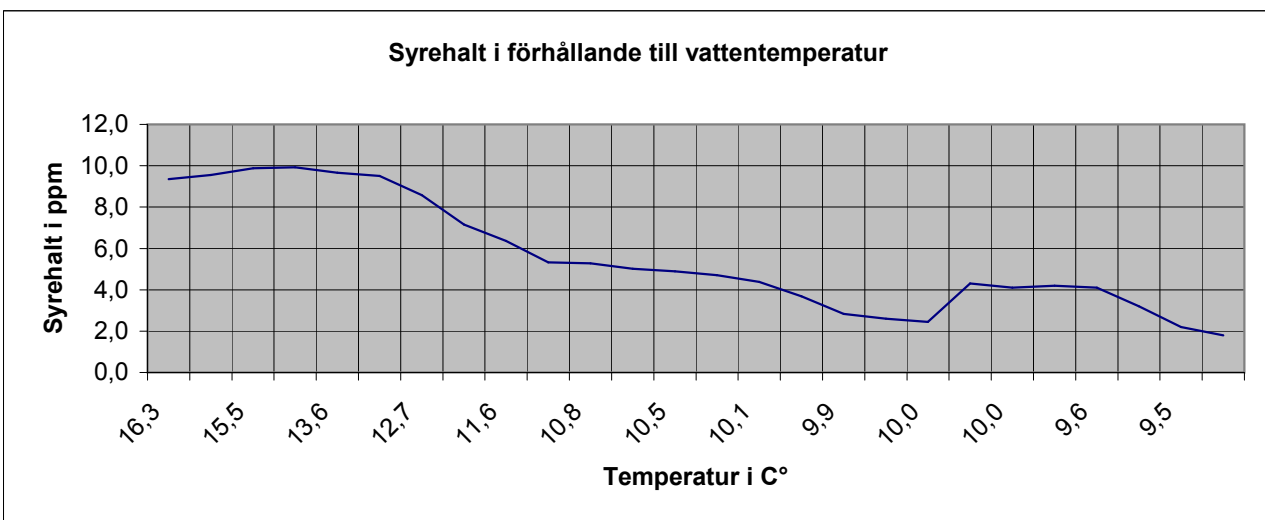

Resultat:

Siktdjup:

Sämsta siktdjup: 2,70 m

Bästa siktdjup: 5,20 m

Genomsnittligt siktdjup: 4,00 m

Vattentemperatur C° :

Syrehalt:

Fångstutgifter: