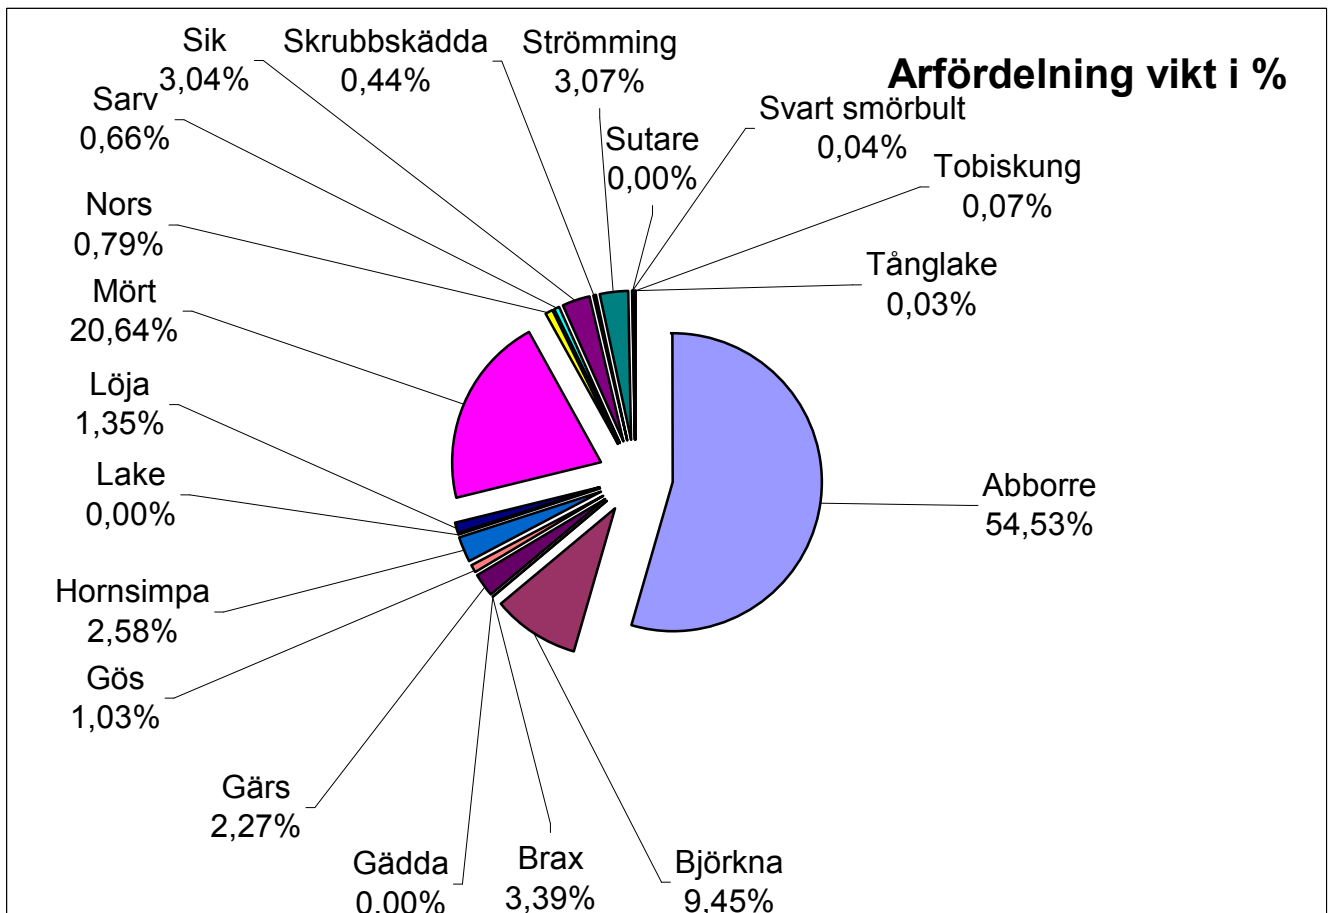

Allmän kommentar:

Perioden präglades av ett fint väder utan regn men med kraftig blåst.

Nya arter i denna omgång av provfisket är Sik, Skrubbskädda, Svart Smörbult, Tobiskung och Tånglake.

Som tidigare upptäcktes svarta prickar, dock endast på en enda vitfisk.

Ovan-/vidstående bilder är Svart Smörbult och har i tidigare rapport (2003) med största sannolikhet felaktigt angivits som lak yngel. I rapporten för 2006, där bilderna är hämtade, är det fastställt att det inte är lak yngel.

Tobiskung 21 cm

Tånglake 17 cm

Längdfördelning

Fångst per Nätansträngning	Ällmorafjärden, Tyresö			
	Bottensatta Översiktsnät, Kust (9 maskors)			
	Djupzon			
	0-3 m	3-6 m	6-10 m	10- m
Antal nät	8	8	8	8
<u>Antal fiskar / nät</u>				
Abborre	35,50	16,00	4,50	1,13
Björkna	2,25	1,50	0,25	0,00
Brax	0,00	0,00	0,00	0,00
Gädda	0,00	0,00	0,00	0,00
Gärs	0,25	2,50	2,63	1,00
Gös	0,13	0,25	0,13	0,00
Hornsimpä	0,00	0,63	0,25	6,00
Lake	0,00	0,00	0,00	0,00
Löja	6,63	0,75	1,50	0,00
Mört	35,50	7,13	1,50	0,13
Nors	0,00	0,13	1,00	0,88
Sarv	0,13	0,38	0,13	0,00
Sik	0,00	0,00	0,25	0,38
Skrubbskädda	0,00	0,00	0,00	0,13
Strömming	0,13	1,50	1,75	3,50
Sutare	0,00	0,00	0,00	0,00
Svart Smörbult	0,00	0,25	0,25	0,00
Tobiskung	0,00	0,00	0,13	0,00
Tånglake	0,00	0,00	0,13	0,00
<u>Vikt i g / nät</u>				
Abborre	2 018,25	1 074,75	204,75	3 169,50
Björkna	278,75	283,75	15,00	0,00
Brax	0,00	0,00	0,00	0,00
Gädda	0,00	0,00	0,00	0,00
Gärs	2,25	56,25	55,25	25,00
Gös	9,75	45,25	8,00	0,00
Hornsimpä	0,00	66,25	27,75	63,75
Lake	0,00	0,00	0,00	0,00
Löja	53,75	10,75	18,00	0,00
Mört	795,25	361,75	100,75	3,00
Nors	0,00	1,00	26,50	20,75
Sarv	9,25	29,50	1,75	0,00
Sik	0,00	0,00	71,75	113,75
Skrubbskädda	0,00	0,00	0,00	27,00
Strömming	1,75	44,75	63,50	77,75
Sutare	0,00	0,00	0,00	0,00
Svart Smörbult	0,00	1,25	1,25	0,00
Tobiskung	0,00	0,00	4,00	0,00
Tånglake	0,00	0,00	2,00	0,00