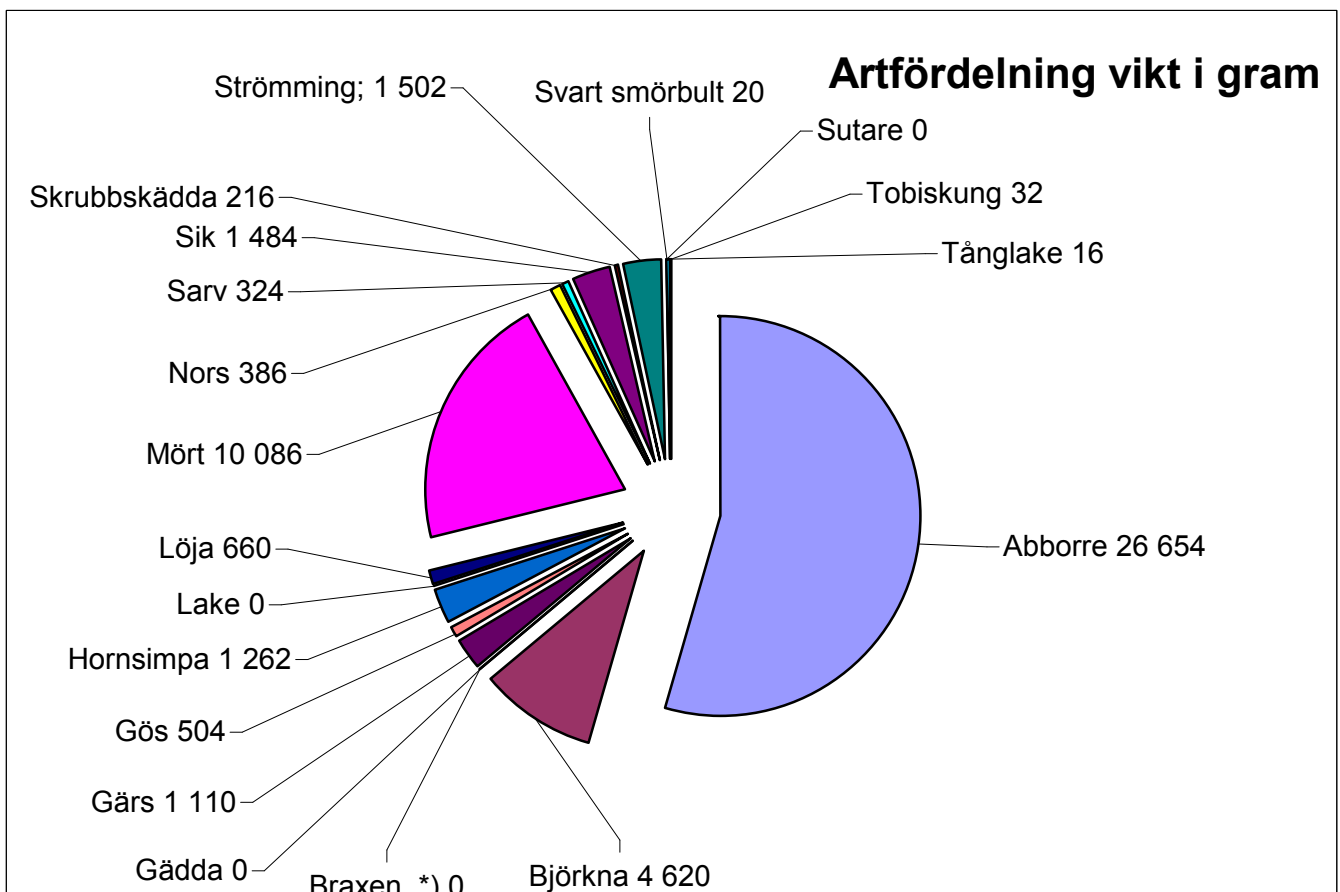

Allmän kommentar:

Perioden präglades av ett fint väder utan regn men med kraftig blåst.

Nya arter i denna omgång av provfisket är Sik, Skrubbskädda, Svart Smörbult, Tobiskung och Tånglake.

Som tidigare upptäcktes svarta prickar, dock endast på en enda vitfisk.

Ovan-/vidstående bilder är Svart Smörbult och har i tidigare rapport (2003) med största sannolikhet felaktigt angivits som lak yngel. I rapporten för 2006, där bilderna är hämtade, är det fastställt att det inte är lak yngel.

Tobiskung 21 cm

Tånglake 17 cm

Längdfördelning

Fångst per Nätansträngning	Ällmorafjärden, Tyresö			
	Bottensatta Översiktsnät, Kust (9 maskors)			
	Djupzon			
	0-3 m	3-6 m	6-10 m	10- m
Antal nät	8	8	8	8
<u>Antal fiskar / nät</u>				
Abborre	35,50	16,00	4,50	1,13
Björkna	2,25	1,50	0,25	0,00
Brax	0,00	0,00	0,00	0,00
Gädda	0,00	0,00	0,00	0,00
Gärs	0,25	2,50	2,63	1,00
Gös	0,13	0,25	0,13	0,00
Hornsimpä	0,00	0,63	0,25	6,00
Lake	0,00	0,00	0,00	0,00
Löja	6,63	0,75	1,50	0,00
Mört	35,50	7,13	1,50	0,13
Nors	0,00	0,13	1,00	0,88
Sarv	0,13	0,38	0,13	0,00
Sik	0,00	0,00	0,25	0,38
Skrubbskädda	0,00	0,00	0,00	0,13
Strömming	0,13	1,50	1,75	3,50
Sutare	0,00	0,00	0,00	0,00
Svart Smörbult	0,00	0,25	0,25	0,00
Tobiskung	0,00	0,00	0,13	0,00
Tånglake	0,00	0,00	0,13	0,00
<u>Vikt i g / nät</u>				
Abborre	2 018,25	1 074,75	204,75	3 169,50
Björkna	278,75	283,75	15,00	0,00
Brax	0,00	0,00	0,00	0,00
Gädda	0,00	0,00	0,00	0,00
Gärs	2,25	56,25	55,25	25,00
Gös	9,75	45,25	8,00	0,00
Hornsimpä	0,00	66,25	27,75	63,75
Lake	0,00	0,00	0,00	0,00
Löja	53,75	10,75	18,00	0,00
Mört	795,25	361,75	100,75	3,00
Nors	0,00	1,00	26,50	20,75
Sarv	9,25	29,50	1,75	0,00
Sik	0,00	0,00	71,75	113,75
Skrubbskädda	0,00	0,00	0,00	27,00
Strömming	1,75	44,75	63,50	77,75
Sutare	0,00	0,00	0,00	0,00
Svart Smörbult	0,00	1,25	1,25	0,00
Tobiskung	0,00	0,00	4,00	0,00
Tånglake	0,00	0,00	2,00	0,00