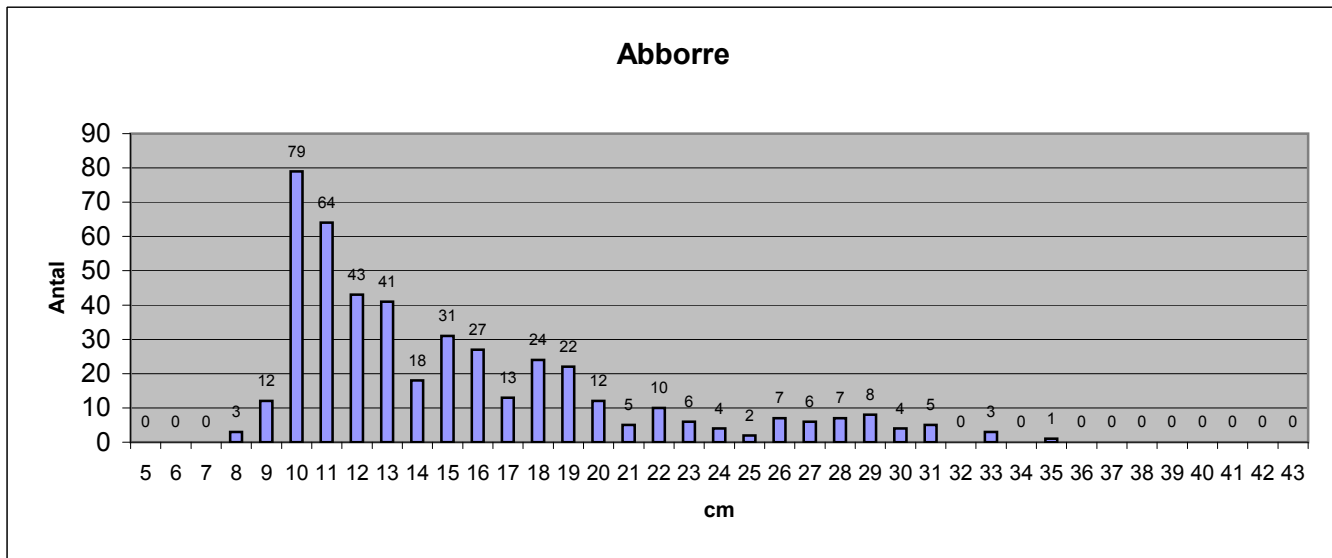

Tobiskung 21 cm

Tånglake 17 cm

Längdfördelning

Fångst per Nätansträngning	Ällmorafjärden, Tyresö			
	Bottensatta Översiktsnät, Kust (9 maskors)			
	Djupzon			
	0-3 m	3-6 m	6-10 m	10- m
Antal nät	8	8	8	8
<u>Antal fiskar / nät</u>				
Abborre	35,50	16,00	4,50	1,13
Björkna	2,25	1,50	0,25	0,00
Brax	0,00	0,00	0,00	0,00
Gädda	0,00	0,00	0,00	0,00
Gärs	0,25	2,50	2,63	1,00
Gös	0,13	0,25	0,13	0,00
Hornsimpä	0,00	0,63	0,25	6,00
Lake	0,00	0,00	0,00	0,00
Löja	6,63	0,75	1,50	0,00
Mört	35,50	7,13	1,50	0,13
Nors	0,00	0,13	1,00	0,88
Sarv	0,13	0,38	0,13	0,00
Sik	0,00	0,00	0,25	0,38
Skrubbskädda	0,00	0,00	0,00	0,13
Strömming	0,13	1,50	1,75	3,50
Sutare	0,00	0,00	0,00	0,00
Svart Smörbult	0,00	0,25	0,25	0,00
Tobiskung	0,00	0,00	0,13	0,00
Tånglake	0,00	0,00	0,13	0,00
<u>Vikt i g / nät</u>				
Abborre	2 018,25	1 074,75	204,75	3 169,50
Björkna	278,75	283,75	15,00	0,00
Brax	0,00	0,00	0,00	0,00
Gädda	0,00	0,00	0,00	0,00
Gärs	2,25	56,25	55,25	25,00
Gös	9,75	45,25	8,00	0,00
Hornsimpä	0,00	66,25	27,75	63,75
Lake	0,00	0,00	0,00	0,00
Löja	53,75	10,75	18,00	0,00
Mört	795,25	361,75	100,75	3,00
Nors	0,00	1,00	26,50	20,75
Sarv	9,25	29,50	1,75	0,00
Sik	0,00	0,00	71,75	113,75
Skrubbskädda	0,00	0,00	0,00	27,00
Strömming	1,75	44,75	63,50	77,75
Sutare	0,00	0,00	0,00	0,00
Svart Smörbult	0,00	1,25	1,25	0,00
Tobiskung	0,00	0,00	4,00	0,00
Tånglake	0,00	0,00	2,00	0,00