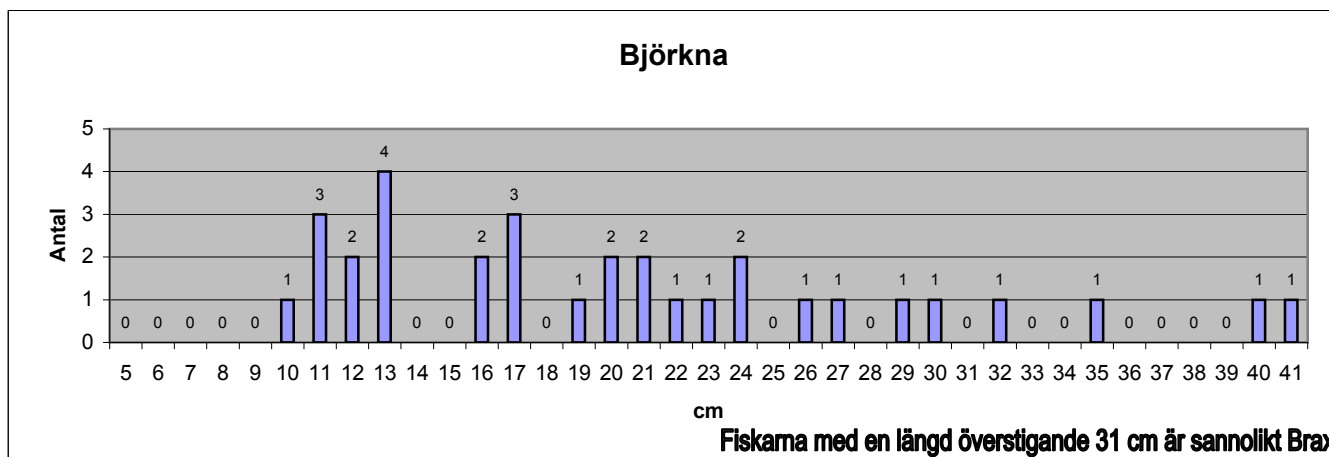

Tobiskung 21 cm

Tånglake 17 cm

Längdfördelning

Fångst per Nätansträngning	Ällmorafjärden, Tyresö			
	Bottensatta Översiktsnät, Kust (9 maskors)			
	Djupzon			
	0-3 m	3-6 m	6-10 m	10- m
Antal nät	8	8	8	8
<u>Antal fiskar / nät</u>				
Abborre	35,50	16,00	4,50	1,13
Björkna	2,25	1,50	0,25	0,00
Brax	0,00	0,00	0,00	0,00
Gädda	0,00	0,00	0,00	0,00
Gärs	0,25	2,50	2,63	1,00
Gös	0,13	0,25	0,13	0,00
Hornsimpä	0,00	0,63	0,25	6,00
Lake	0,00	0,00	0,00	0,00
Löja	6,63	0,75	1,50	0,00
Mört	35,50	7,13	1,50	0,13
Nors	0,00	0,13	1,00	0,88
Sarv	0,13	0,38	0,13	0,00
Sik	0,00	0,00	0,25	0,38
Skrubbskädda	0,00	0,00	0,00	0,13
Strömming	0,13	1,50	1,75	3,50
Sutare	0,00	0,00	0,00	0,00
Svart Smörbult	0,00	0,25	0,25	0,00
Tobiskung	0,00	0,00	0,13	0,00
Tånglake	0,00	0,00	0,13	0,00
<u>Vikt i g / nät</u>				
Abborre	2 018,25	1 074,75	204,75	3 169,50
Björkna	278,75	283,75	15,00	0,00
Brax	0,00	0,00	0,00	0,00
Gädda	0,00	0,00	0,00	0,00
Gärs	2,25	56,25	55,25	25,00
Gös	9,75	45,25	8,00	0,00
Hornsimpä	0,00	66,25	27,75	63,75
Lake	0,00	0,00	0,00	0,00
Löja	53,75	10,75	18,00	0,00
Mört	795,25	361,75	100,75	3,00
Nors	0,00	1,00	26,50	20,75
Sarv	9,25	29,50	1,75	0,00
Sik	0,00	0,00	71,75	113,75
Skrubbskädda	0,00	0,00	0,00	27,00
Strömming	1,75	44,75	63,50	77,75
Sutare	0,00	0,00	0,00	0,00
Svart Smörbult	0,00	1,25	1,25	0,00
Tobiskung	0,00	0,00	4,00	0,00
Tånglake	0,00	0,00	2,00	0,00