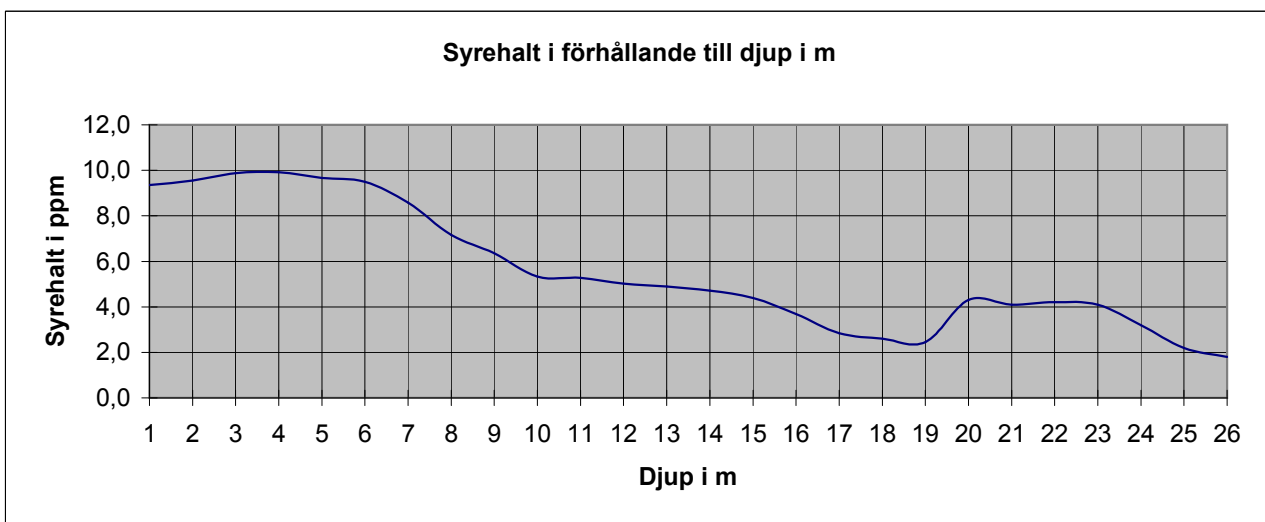

Resultat:

Siktdjup:

Sämsta siktdjup: 2,70 m

Bästa siktdjup: 5,20 m

Genomsnittligt siktdjup: 4,00 m

Vattentemperatur C° :

Syrehalt:

Fångstutgifter: