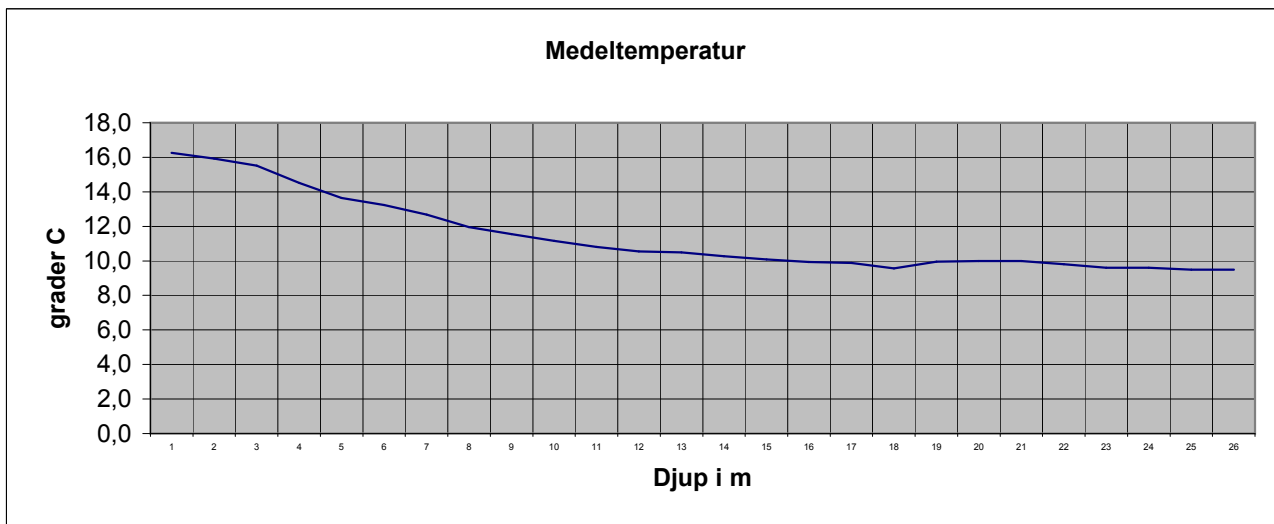

Resultat:

Siktdjup:

Sämsta siktdjup: 2,70 m

Bästa siktdjup: 5,20 m

Genomsnittligt siktdjup: 4,00 m

Vattentemperatur C° :

Syrehalt:

Fångstutgifter: